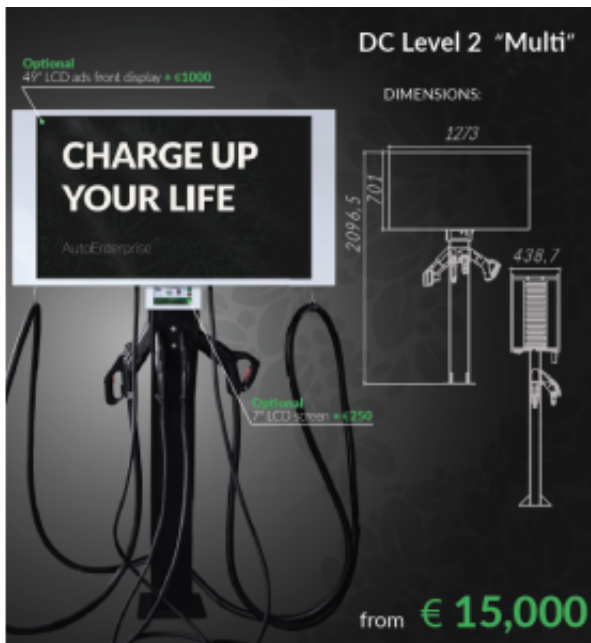

Link do produktu: <https://greengoo.pl/dc-level-2-multi-p-14.html>

DC Level 2 "Multi"

Cena	84 870,00 zł
Dostępność	Na zamówienie
Czas wysyłki	14 dni

Opis produktu

DC Level 2 "Multi" firmy Enterprise

Zapraszamy serdecznie do zakupu ładowarki firmy Enterprise - najkorzystniejsza cena na polskim rynku. Ładowarki firmy Enterprise cieszą się ogromnym zainteresowaniem wśród klientów.

Główne funkcje:

- Zakres mocy: do 50 kW
- Brak napięcia w złączu, gdy urządzenie jest odłączone od pojazdu
- 1 złącze (SAE-J1772) 40A 1 faza 220V
- 1 złącze (Mennekes Type 2) 40A 3 fazy 380V
- 1 złącze (CCS) 125A 3 fazy 550V
- 1 złącze (Chademo) 125A 3 fazy 550V (opcjonalne) + 1 złącze (CCS) + €500
- Pomiar zużycia energii elektrycznej i czasu ładowania on-line
- Montaż na podłodze
- Zakres temperatur działania od -50° C do +50° C
- Dwuwierszowa podświetlany panel LED
- Stacja może być zarządzana za pomocą aplikacji
- Bezprzewodowa aktualizacja oprogramowania układowego
- Klasa ochronna IP65
- Stacja ładująca jest wyposażona w 30mA trójfazowe urządzenie wyzwalające
- Gwarantowany okres gwarancji: 12 miesięcy